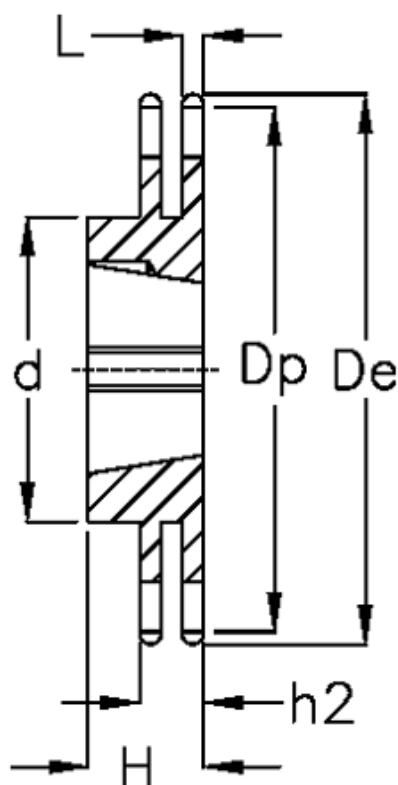

Varenummer: 616032007022
Beskrivelse: Bøsningshjul 12 B-2 Z=22 duplex
for bøsning 2517

Mål

Antal tænder	= 22
C	= 2
d	= 108
De	= 141.8
Dp	= 133.86
For bøsning	= 2517
For kædebetegnelse	= 12 B-2
For kæde størrelse	= 3/4" x 7/16"

H	= 45
h2	= 30.3
Materiale	= Stål